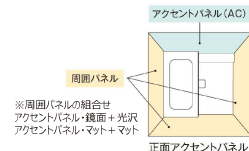

クレマストーン柄
マット

正面アクセントパネル