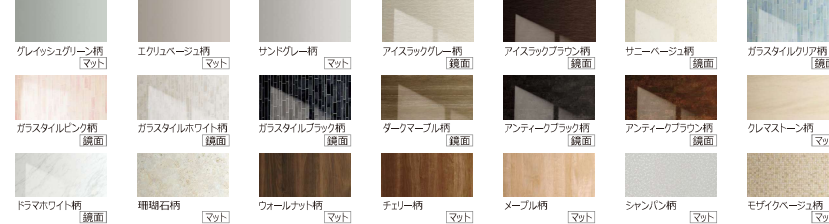

エクリューベージュ柄
マット

サンドグレー柄
マット

アイスラックグレー柄
鏡面

アイスラックブラウン柄
鏡面

サンバーベージュ柄
鏡面

ガラススタイルクリア柄
鏡面

ガラススタイルピンク柄
鏡面

ガラススタイルホワイト柄
鏡面

カウンターや収納棚、そしてミラー。当たり前にあったものを省いたら、想像以上にお手入れがやすく、カスタマイズもしやすくなりました。好きに、自由に使える、シンプルなバスルームです。

浴槽

エスライン浴槽
(保温浴槽2)
ポップアップ排水栓

FRP浴槽

ピュアホワイト

ナチュラル

床

スミピカフロア 単色 乾きやすい。滑りにくい。お掃除しやすい。

壁の隅に目地がないので、汚れが落としやすい。目地が同方向に揃ったグリッドパターンの床は、拭き掃除もラクラク。

ミディアム
ホワイト ミディアム
ベージュ ミディアム
グレー

ささっと排水口
髪の毛が集まりやすい形状コーティングなしの樹脂製です。

壁柄

アクセントパネル(AC) Bグレード

ミラー

スリムミラー

カウンター