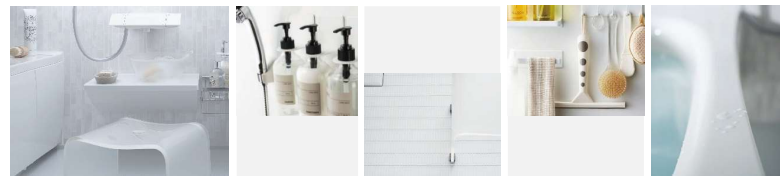

※上記画像はCGIによるイメージ画像です。取付器具・機器の形状及び色柄などは実際の仕様と異なる場合がございます。ショールームなどで現物をご確認いただくことをお勧めいたします。

シンプルって、自由。 シンプルなほど、お手入れはラクになる。

Ofrola
Simple Style

カウンターや収納棚、そしてミラー。当たり前にあったものを省いたら、想像以上にお手入れがやすく、カスタマイズもしやすくなりました。好きに、自由に使える、シンプルなバスルームです。

洗い場側水栓

ライン水栓(メタル)
吐水パイプなし

ドア

浴室側
ハンドル

2枚折りドア(ホワイト)

天井・照明

フラット天井

フラットラインLED照明
(白色)

仕様・特長

オートルーバー暖房換気乾燥機(100V)
リモコン浴室外

メタルシャワーヘッド

シャワーフック
(メタル)

タオル掛けA

※上記画像はCGIによるイメージ画像です。取付器具・機器の形状及び色柄などは実際の仕様と異なる場合がございます。ショールームなどで現物をご確認いただくことをお勧めいたします。

シンプルって、自由。 シンプルなほど、お手入れはラクになる。

Oflora
Simple Style

カウンターや収納棚、そしてミラー。当たり前にあったものを省いたら、想像以上にお手入れがやすく、カスタマイズもしやすくなりました。好きに、自由に使える、シンプルなバスルームです。

浴槽

エスライン浴槽
(保温浴槽2)
ポップアップ排水栓

FRP浴槽

ピュアホワイト

ナチュラル

床

スミピカフロア 単色 乾きやすい。滑りにくい。お掃除しやすい。