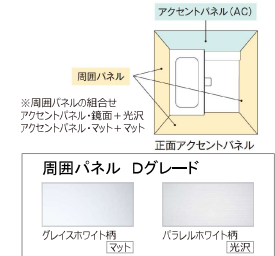

洗い場側水栓

ライン水栓(メタル)
吐水パイプなし

ドア

浴室側
ハンドル

2枚折りドア(ホワイト)

天井・照明

フラット天井

フラットラインLED照明
(白色)

カウンターや収納棚、そしてミラー。当たり前にあったものを省いたら、想像以上にお手入れがやすく、カスタマイズもしやすくなりました。好きに、自由に使える、シンプルなバスルームです。

浴槽

エスライン浴槽
(保温浴槽2)
ポップアップ排水栓

FRP浴槽

ピュアホワイト

ナチュラル

床

スミピカフロア 単色 乾きやすい。滑りにくい。お掃除しやすい。

壁の隅に目地がないので、汚れが落としやすい。目地が同方向に揃ったグリッドパターンの床は、拭き掃除もラクラク。

ミディアム
ホワイト ミディアム
ベージュ ミディアム
グレー

ささっと排水口
髪の毛が集まりやすい形状コーティングなしの樹脂製です。

壁柄

アクセントパネル(AC) Bグレード

ミラー

スリムミラー

カウンター

バイザーカウンター

ピュア
ホワイト ベージュ ブラック

洗い場側水栓

ライン水栓(メタル)
吐水パイプなし

ドア

浴室側
ハンドル
2枚折りドア(ホワイト)

天井・照明

フラット天井