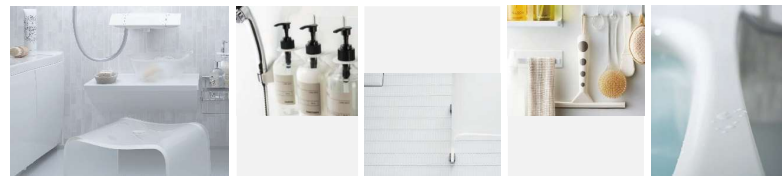

Ofrola
Simple Style

カウンターや収納棚、そしてミラー。当たり前にあったものを省いたら、想像以上にお手入れがやすく、カスタマイズもしやすくなりました。好きに、自由に使える、シンプルなバスルームです。

浴槽

ポップアップ排水栓

FRP浴槽

床

スミピカフロア 単色 乾きやすい。滑りにくい。お掃除しやすい。

壁の隅に目地がないので、汚れが落としやすい。目地が同方向に揃ったグリッドパターンの床は、拭き掃除もラクラク。

ささっと排水口
髪の毛が集まりやすい形状コーティングなしの樹脂製です。

壁柄

アクセントパネル(AC) Bグレード

周囲パネル Rグレード

ミラー

カウンター

洗い場側水栓

ドア

天井・照明

仕様・特長