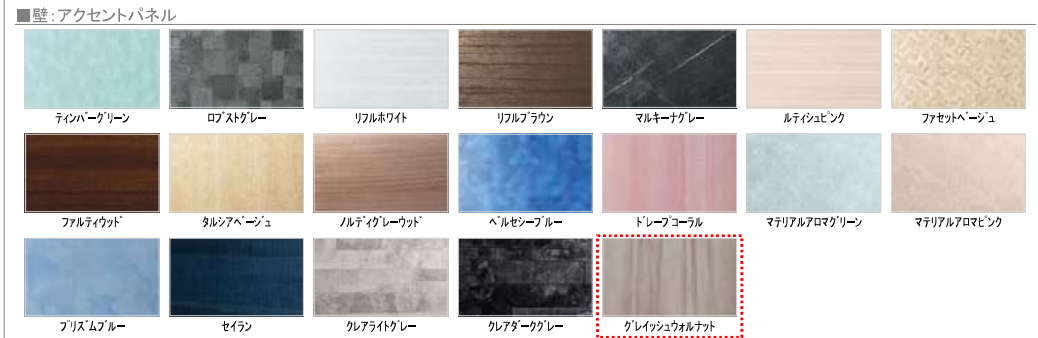

Color Variation

※ はお見積りカラーです

TOTOのミッション

画像はイメージです

サザナ HTシリーズ Pタイプ

1616(1坪サイズ)
 うちのお風呂は想像以上に気持ちいい
 2WAYタッチ水栓(カウンター一体型)

Selected Color 注: 隣り合う壁パネルの接合部は柄にずれが生じます。 ※カラーバリエーションは2枚目をご覧ください

床	カウンター	壁: アクセントパネル	壁: 周辺パネル	浴槽	浴槽エプロン
ホワイト(ラグ調)	グランツホワイト	クレイッシュウォールナット	ベーシスホワイト	ホワイト	ホワイト