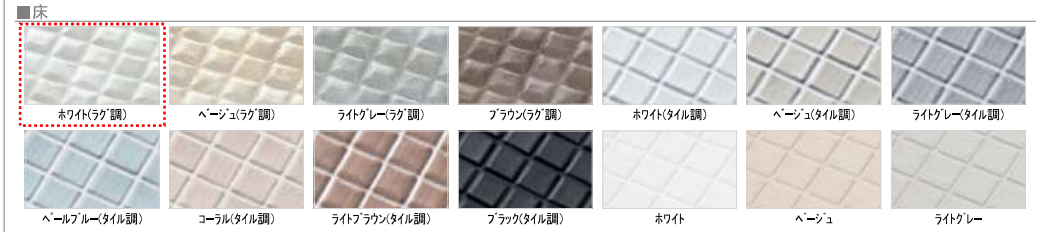

収納

セパレート収納棚 W270・側面2段(ホワイト)

ドア

スッキリドア折戸(W800・H2000・ホワイト)

ランドリーパイプ

ランドリーパイプ1本、ホルダー4個(ホワイト)

窓枠

フリーサイズ窓枠1550×910×200(ホワイト)

Color Variation

※ はお見積りカラーです

TOTOのミッション

画像はイメージです

サザナ HTシリーズ Pタイプ

1616(1坪サイズ)
 うちのお風呂は想像以上に気持ちいい
 2WAYタッチ水栓(カウンター一体型)

Selected Color 注: 隣り合う壁パネルの接合部は柄にずれが生じます。 ※カラーバリエーションは2枚目をご覧ください

床	カウンター	壁: アクセントパネル	壁: 周辺パネル	浴槽	浴槽エプロン
ホワイト(ラグ調)	グランツホワイト	クレイッシュウォールナット	ベーシスホワイト	ホワイト	ホワイト