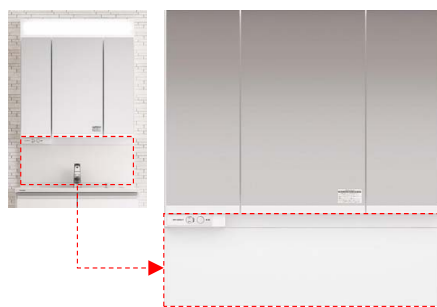

3度傾斜設計

吐水部を左右に首振りできる

カウンター

●W900mm(容量12L/洗面ボール深さ165mm)

お掃除しやすい工夫のカウンター部。

ポップアップ式排水栓(ヘアキャッチャー付)

濡れたものの置き場所にウェットエリアをご用意。

多彩なプランで、暮らしや空間にフィットするシーライン。

すっきり家電収納

置き場所に困る美容家電を出し入れしやすく収納。洗面室が片付きます。

毎日使う美容家電を使いやすくすっきり収納。

※写真は「新LED照明3面鏡(W900mm)」の収納例です。

●ミドルパネル

ミドルパネルは、点線部が合成樹脂パネルです。

高品質の鏡を電気でゼロに拭く「ゼロチャット！」

吸水コーティング加工を施したミラー。消し忘れの心配もありません。(センターミラー部のみ)

3度傾斜設計

吐水部を左右に首振りできる

カウンター

●W750mm (容量12L / 洗面ボール深さ165mm)

お掃除しやすい工夫のカウンター部。

ポップアップ式排水栓 (ヘアキャッチャー付)

濡れたものの置き場所にウェットエリアをご用意。

多彩なプランで、暮らしや空間にフィットするシーライン。