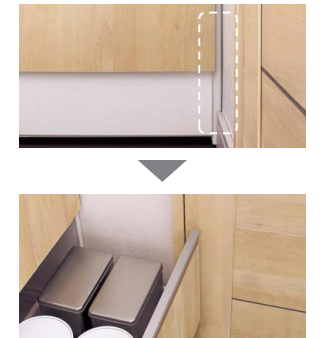

すっきり家電収納

置き場所に困る美容家電を出し入れしやすく収納。洗面室が片付きます。

毎日使う美容家電を使いやすくすっきり収納。

※写真は「新LED照明3面鏡(W900mm)」の収納例です。

●ミドルパネル

ミドルパネルは、点線部が合成樹脂パネルです。

洗面所の鏡を「拭きやすい」にしたい。

くわいハット!
吸水コーティング加工を施したミラー。消し忘れの心配もありません。(センターミラー部のみ)

ヒーターを使わないから、**電気代ゼロ!** 消し忘れの心配なし

本体キャビネット

●引出しタイプ

引出しがドア枠に当たらない構造。

引出しを出してもドア枠に当たらないよう、引出しを約13mm回避しています。

●扉柄 タイプB

ソフトウォールナット柄

ソフトオーク柄

3度傾斜設計

吐水部を左右に首振りできる

カウンター

●W900mm(容量12L/洗面ボール深さ165mm)

お掃除しやすい工夫のカウンター部。

ポップアップ式排水栓(ヘアキャッチャー付)

濡れたものの置き場所にウェットエリアをご用意。

多彩なプランで、暮らしや空間にフィットするシーライン。

3度傾斜設計

吐水部を左右に首振りできる

カウンター

●W750mm (容量12L / 洗面ボール深さ165mm)

お掃除しやすい工夫のカウンター部。

ポップアップ式排水栓 (ヘアキャッチャー付)

濡れたものの置き場所にウェットエリアをご用意。

多彩なプランで、暮らしや空間にフィットするシーライン。