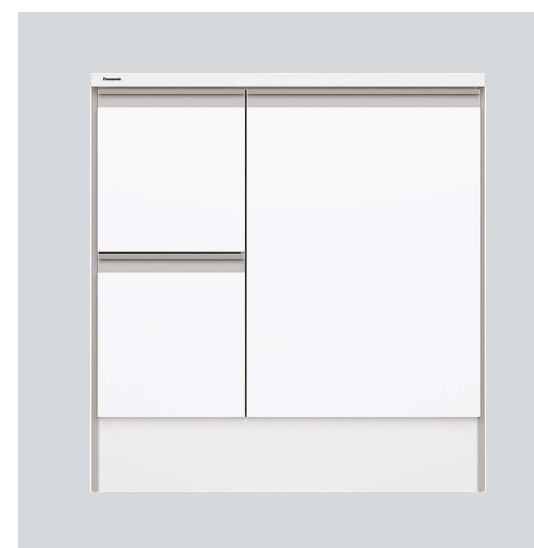

本体キャビネット

●引出しタイプ

引出しがドア枠に当たらない構造。

引出しを出してもドア枠に当たらないよう、引出しを約13mm回避しています。

●扉柄 タイプB

●扉柄 タイプC

水栓

●マルチシングルレバーシャワー メタルタイプ

水栓を傾斜させて、水アカ汚れを減らせる工夫をしています。水栓は引き出せるので、お掃除に便利。