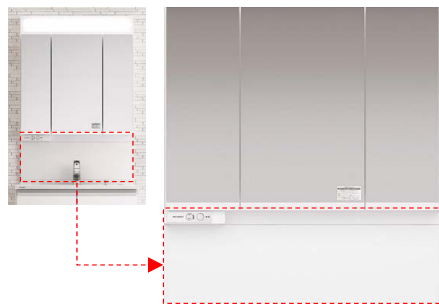

すっきり家電収納

置き場所に困る美容家電を出し入れしやすく収納。洗面室が片付きます。

毎日使う美容家電を使いやすくすっきり収納。

※写真は「新LED照明3面鏡(W900mm)」の収納例です。

●ミドルパネル

ミドルパネルは、点線部が合成樹脂パネルです。

洗面所の鏡を「拭きやすい」にしたい。

くわいハット!
吸水コーティング加工を施したミラー。消し忘れの心配もありません。(センターミラー部のみ)

3度傾斜設計

吐水部を左右に首振りできる

カウンター

●W900mm(容量12L/洗面ボール深さ165mm)

お掃除しやすい工夫のカウンター部。

ポップアップ式排水栓(ヘアキャッチャー付)

濡れたものの置き場所にウェットエリアをご用意。

多彩なプランで、暮らしや空間にフィットするシーライン。

すっきり家電収納

置き場所に困る美容家電を出し入れしやすく収納。洗面室が片付きます。

毎日使う美容家電を使いやすくすっきり収納。

※写真は「新LED照明3面鏡(W900mm)」の収納例です。

●ミドルパネル

ミドルパネルは、点線部が合成樹脂パネルです。

高品質の鏡を電気でゼロに拭く「ゼロチャット！」

吸水コーティング加工を施したミラー。消し忘れの心配もありません。(センターミラー部のみ)

3度傾斜設計

吐水部を左右に首振りできる

カウンター

●W750mm (容量12L / 洗面ボール深さ165mm)

お掃除しやすい工夫のカウンター部。

ポップアップ式排水栓 (ヘアキャッチャー付)

濡れたものの置き場所にウェットエリアをご用意。

多彩なプランで、暮らしや空間にフィットするシーライン。