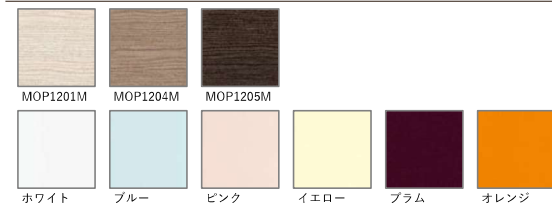

水栓

FSL140KTTK

シングルレバー式シャワー水栓

節湯
C1 エコタイプ

クロムメッキ

扉カラー 高圧メラミン化粧板

●鏡面単色

●マット抽象

●鏡面木目

●マット木目

扉カラー オレフィンシート

扉カラー DAPコート

台輪

引手

ダークブラウン

ホワイト