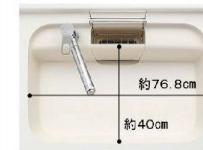

★<2023年提案用> エフイーホーム システムキッチン ES

I型 本体高さ85cm 本体間口255cm SWK6UH-BB71DB25

LIXIL

実物を撮影した画像ではないため、実物と異なる場合があります。
見取り図以外のイメージです。*床名: クリエイポリーF (WW) 横・ラシッサS

■ 扉カラー グループ2

■ 取手 ※取手もお選び頂けます。

■ ワークトップ 人造大理石

グループ1

■ シンク 人造大理石

ワークトップ

人造大理石トップ

インテリアに合わせてカラーコーディネート。耐久性にも優れた人造大理石トップです。

手前の水返しはすっきりスマートな形状に。

シンク

※表示寸法は内寸法です。深さ約19.5cm
※水栓の位置は左右が選べます。
キレイシンク

形がキレイ、色がキレイ、いつもキレイ。3つの「キレイ」がそろいました。