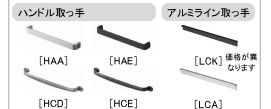

耐震ロック
開き戸オールユニットには耐震ロックを装備。安心感を高めます。

扉柄・取っ手バリエーション

CT20(木目柄)

CH20シリーズ

CH20シリーズ

CL20シリーズ(単色柄・鏡面)

CP20(木目柄・鏡面)

取っ手は9種類からお選びいただけます

ハンドル取っ手+つまみ取っ手の組合せ

※引出しにはハンドル取っ手、閉き閉にはつまみ取っ手が付きます。(トールハンドル除く)

レンジフード

常時換気
スマートフードII
シルバー色(S)・上幕板シルバー・LED照明・フィルター付。本体R排気。

お手入れラクなコンパクト整流板、凹凸がなだらかで拭きやすい内フード。「お手入れがしやすいスタイリッシュデザイン」のフードです。

加熱機器

QSSDS12WH
ガラストップガスコンロ[W600]
マルチグリル