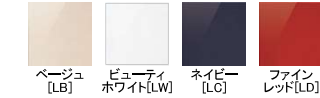

カウンター高さ 850mm

※画像はイメージです。組合せなどはお見積書をご確認ください。

扉柄・取っ手バリエーション

CT20(木目柄)

CH20シリーズ

CL20シリーズ(単色柄・鏡面)

CP20(木目柄・鏡面)

取っ手は9種類からお選びいただけます