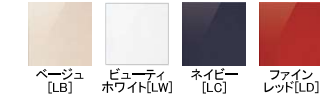

耐震ロック
開き戸オールユニットには耐震ロックを装備。安心感を高めます。

扉柄・取っ手バリエーション

CT20(木目柄)

CH20シリーズ

CH20シリーズ

CL20シリーズ(単色柄・鏡面)

CP20(木目柄・鏡面)

取っ手は9種類からお選びいただけます