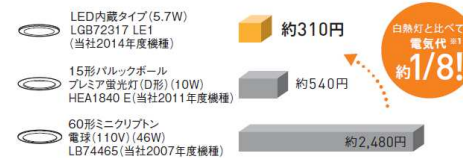

■ウォークインC

LED内蔵 NEW 高気密SB

●LSEB5048LE1 (100V) 昼白色(5000K) Ra83
希望小売価格 **3,300円**(税抜) ※掲載の価格には消費税は含まれていません。 消費電力5.7W 入力電流0.1A 2015年7月21日発売

LED内蔵・電源ユニット内蔵 埋込穴φ100・埋込高80・重0.3kg ●枠(ホワイトつや消し) ●光源寿命40000時間(光束維持率70%)

適合リニューアールプレート・LGK02000・LGK02001・LGK02004・LGK02005/60形電球1灯相当/55度までの傾斜天井に取付可能

●配光については斜天井対応になっていません。
●調光操作不可
●施工時、埋込高さは80mm必要となります。
●直下近接限度10cm
固有エネルギー消費効率81.2 lm/W(463 lm・5.7W)

LED調光不可 調光不可 拡散 埋込高100 器具埋込高80

LEDってどれくらいおトクなの?
1年間使っても、約310円^{※1}