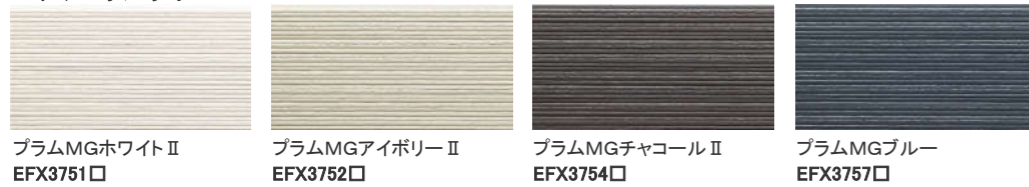

アイリオMGホワイト EFA5651□
アイリオMGベージュ EFA5652□
アイリオMGブラウン EFA5653□
アイリオMGチャコール EFA5654□

■ナチュラルライン V